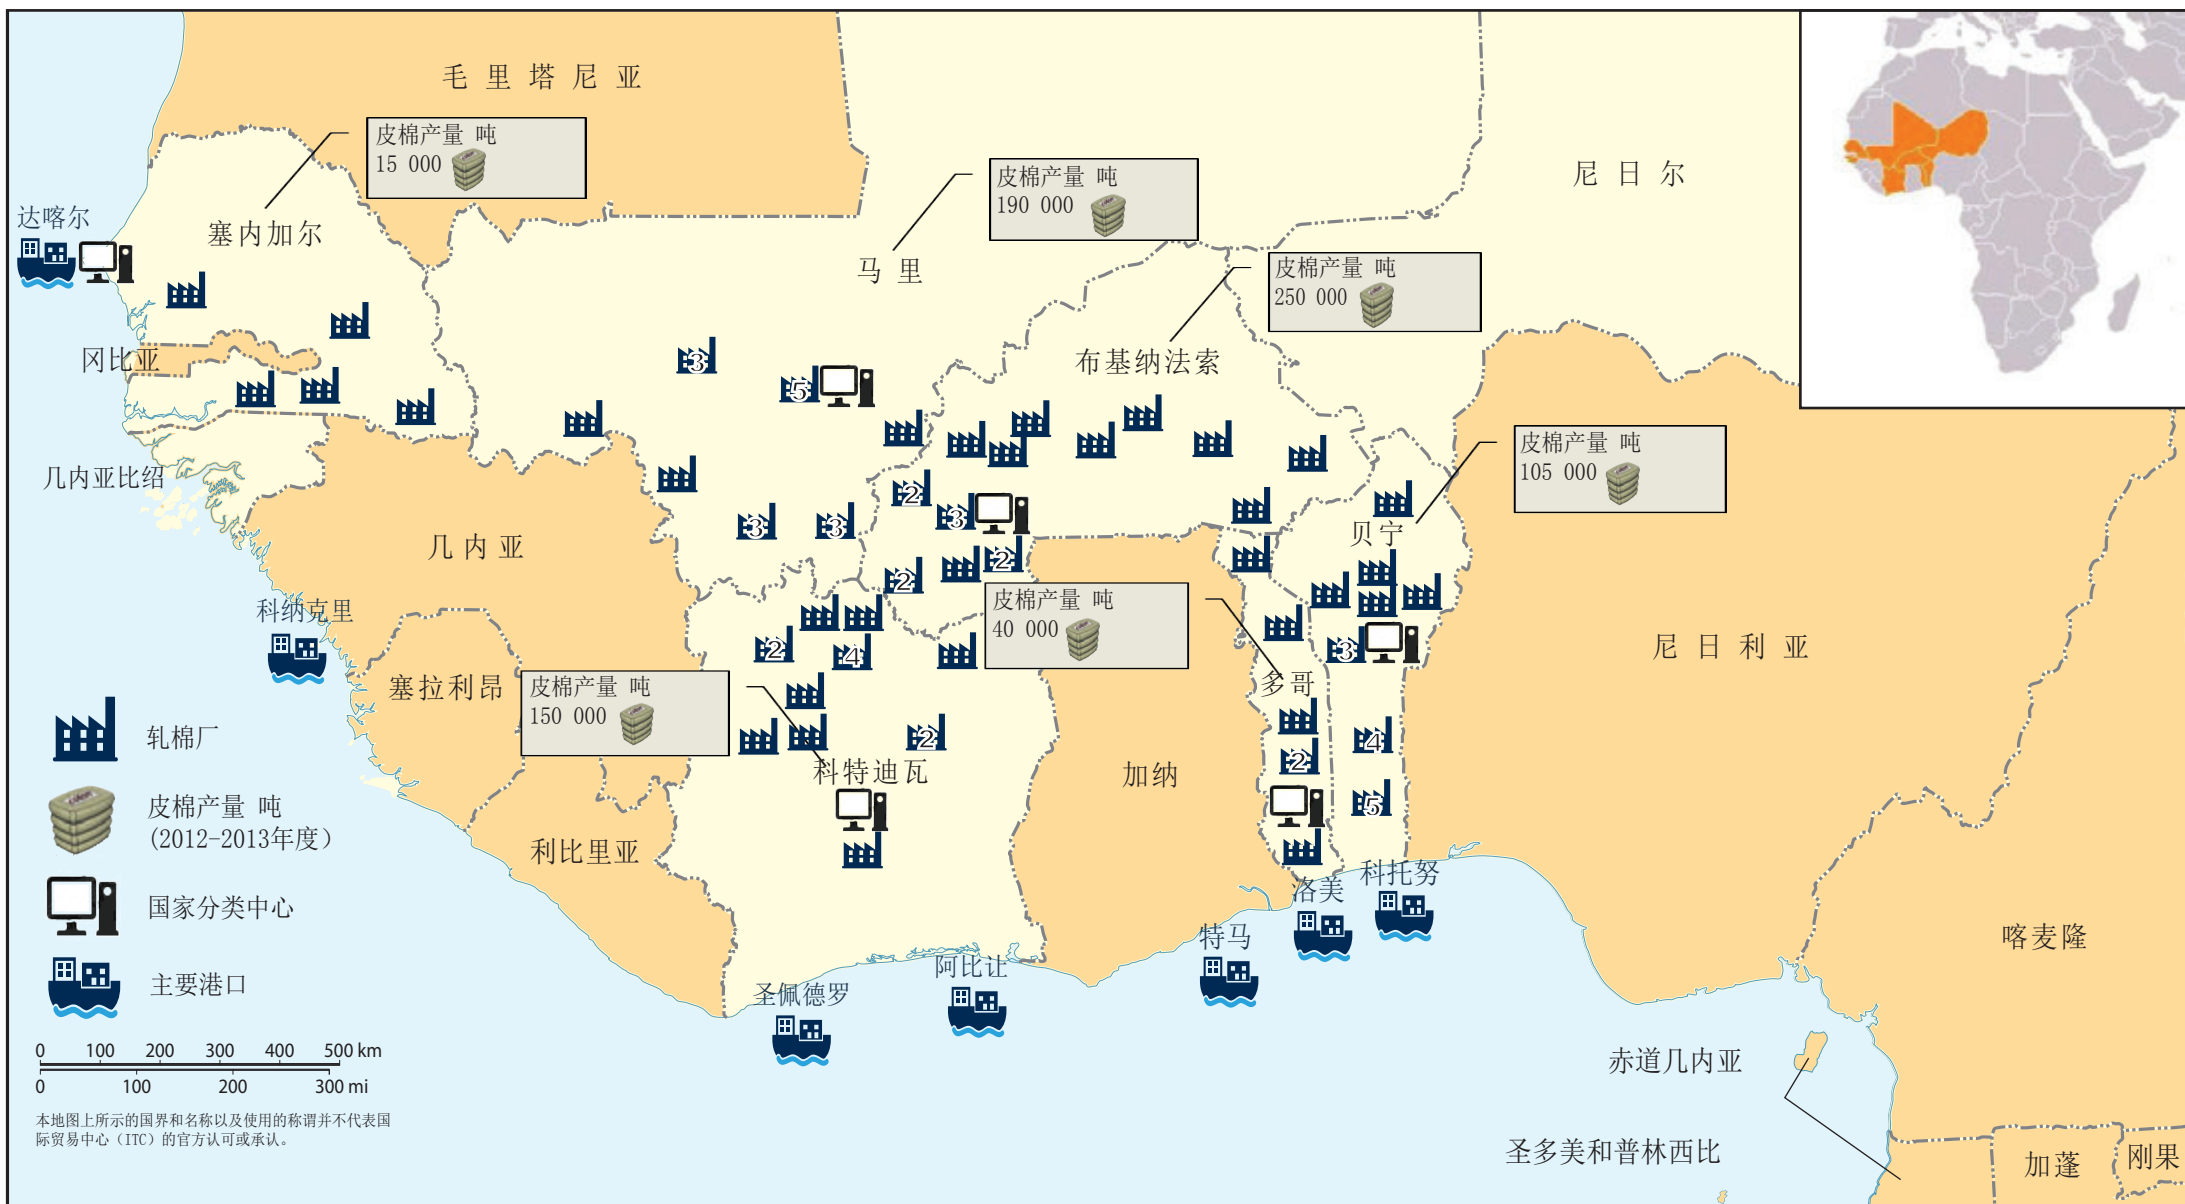

中西非产棉国地图

国际贸易中心 (ITC)
万国宫
瑞士 日内瓦10
邮编1211
电话: +41 22 730 03 21
电子邮件: knappe@intracen.org
网址: www.intracen.org