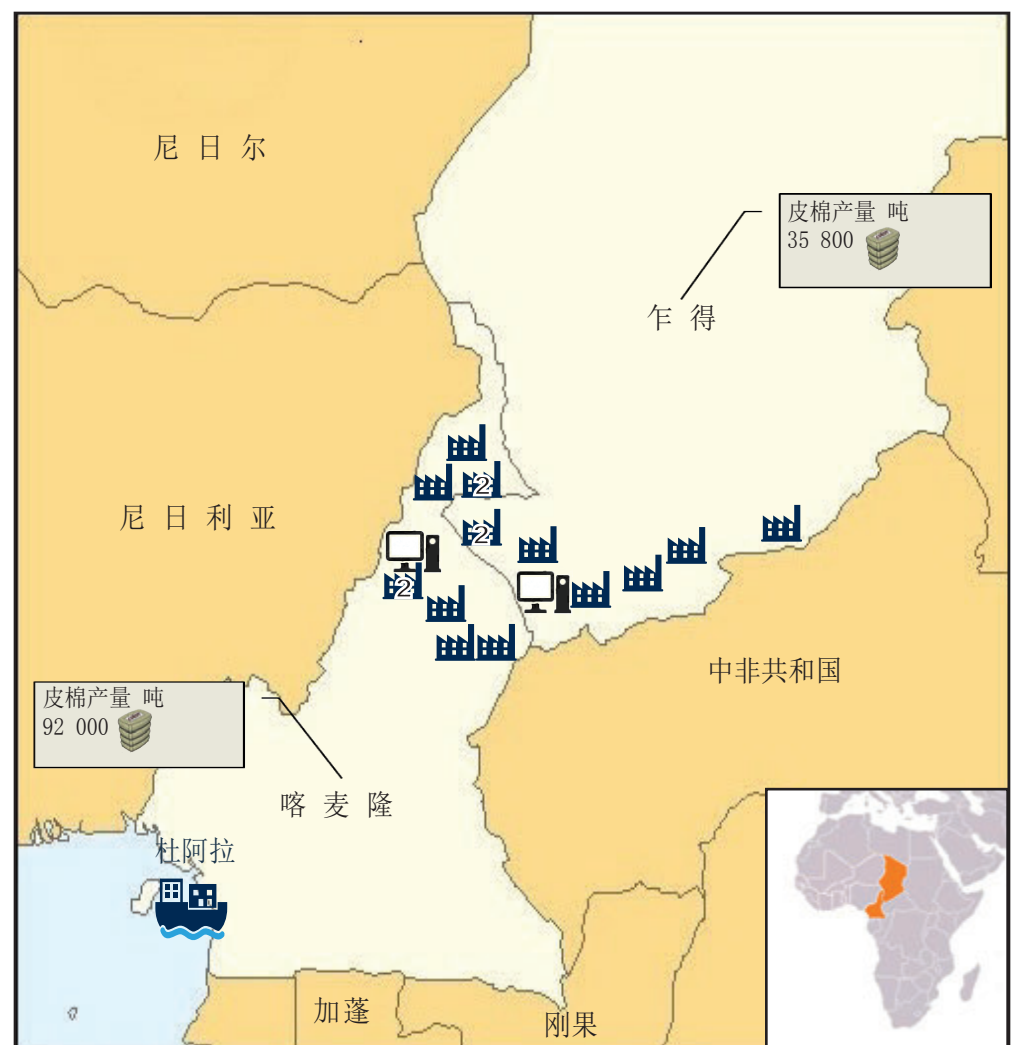

中西非产棉国地图

国际贸易中心 (ITC)
万国宫
瑞士 日内瓦10
邮编1211
电话: +41 22 730 03 21
电子邮件: knappe@intracen.org
网址: www.intracen.org